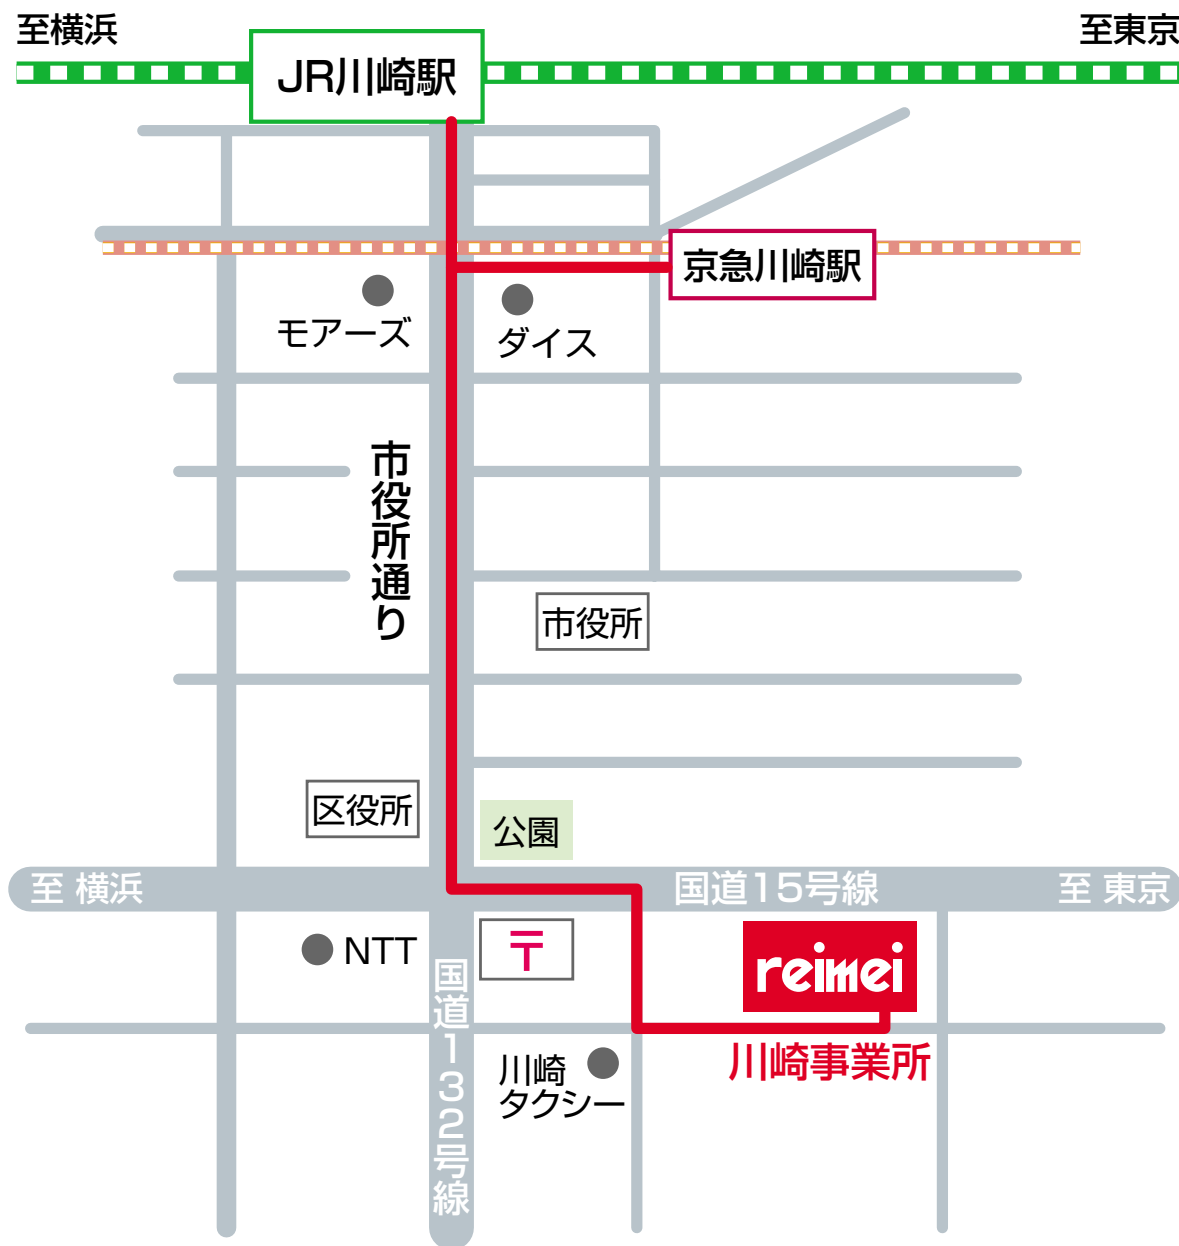

# ■川崎事業所

〒210-0002 川崎市川崎区榎町6-9

TEL.044-222-3701 (代)

FAX.044-245-1036

**JR川崎駅**  
東口下車 徒歩約15分

**京浜急行川崎駅**  
中央口下車 徒歩約12分